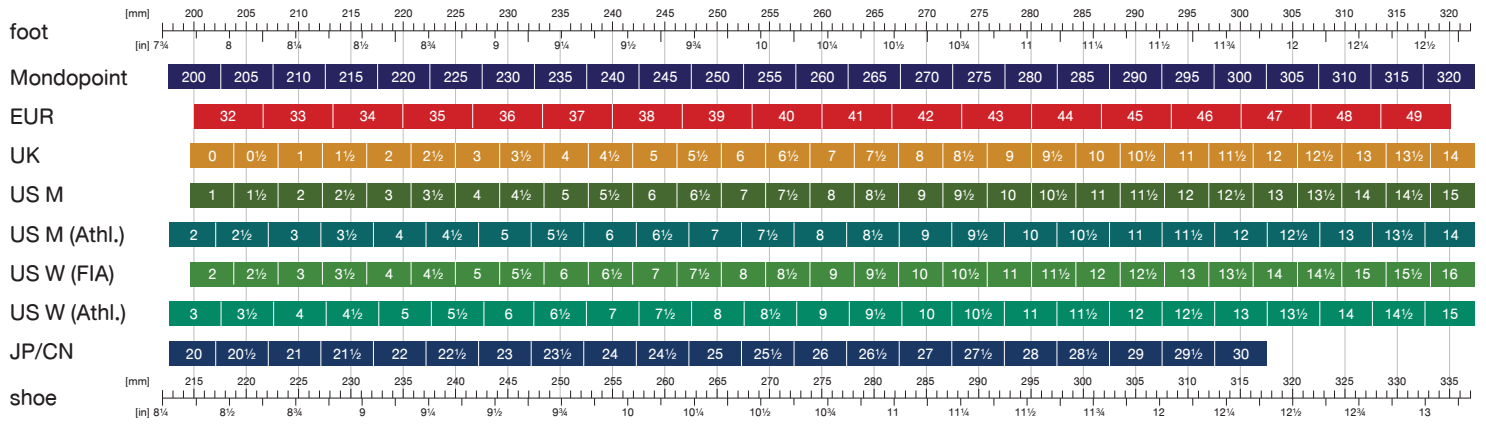

Model 1410
Size 10 / 10.5 / 11 / 11.5 / 12
Color ■

Model 1415
Size 10 / 10.5 / 11 / 11.5 / 12
Color □ ■ ■ ■

Model 1415 Transparent
Size 9.5 / 10 / 10.5 / 11 / 11.5
Color ■ ■ ■

Model 1420 (2 - Color)
Size 10 / 10.5 / 11 / 11.5 / 12
Color ■

Model 1425 (2 - Color)
Size 10 / 10.5 / 11 / 11.5 / 12
Color □ ■ ■ ■

Adult Boots 19 Inches

Model 1815
Size 9.5 / 10 / 10.5 / 11 / 11.5 / 12
Color ■

Model 1915 Transparent
Size 9.5 / 10 / 10.5 / 11 / 11.5 / 12
Color ■ ■ ■

Model 1920 (2 - Color)
Size 9.5 / 10 / 10.5 / 11 / 11.5 / 12
Color ■

Model 1925 (2 - Color)
Size 9.5 / 10 / 10.5 / 11 / 11.5 / 12
Color ■

Children Boots

Model 818
Size 5.5 / 6 / 6.5 / 7
Color ■ ■ ■ ■

Model 828
Size 7.5 / 8 / 8.5
Color ■ ■ ■ ■

Size Comparison

source: http://en.wikipedia.org/wiki/Shoe_size